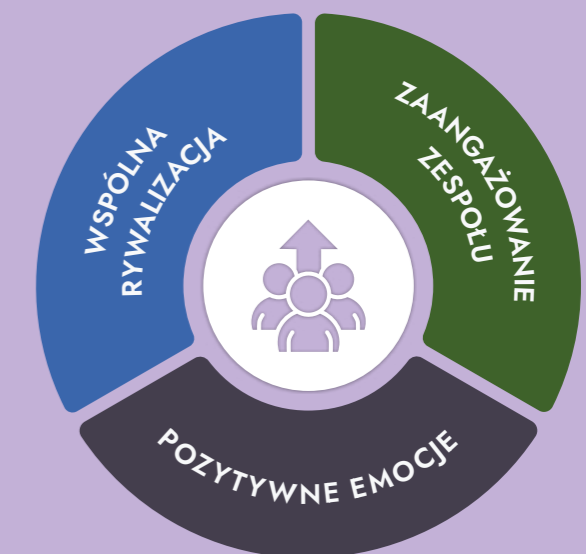

Casino night

ŻYCIE TO RULETKA I SZALONE EMOCJE

Alkohol, szybkie pieniądze, gangsterskie fortuny oraz świat pełen blichtru i emocji od zawsze towarzyszą miejscom hazardu.

Czy będzie to elegancja Monte Carlo, klimat westernowego salonu, rewiowe tancerki z Francji czy gwiazdy rodem z czerwonego dywanu – charakter rozgrywki zależy wyłącznie od Państwa wizji.

Profesjonalna obsługa, stylowe stoły i efektowne podświetlenie scenografii, w połączeniu z rywalizacją i pragnieniem zdobycia fortuny, stworzą wyjątkową atmosferę i zapewnią uczestnikom niezapomniane wrażenia pełne emocji.

Bestseller

Wieczór

Do www

Profesjonalna obsługa krupierska

Ruletka

Black Jack

Elementy scenograficzne

Poker

Wybór najlepszego gracza

Wehikuł czasu

KLIMATYCZNA PODRÓŻ W CZASIE

Jeden wieczór może stać się podróżą przez wiele dekad.

Motyw „Powrót do przeszłości” pozwala przenieść uczestników do wybranej epoki i poczuć jej unikalny klimat – od realiów PRL, przez barwny świat hipisów, po taneczną energię Boogie Night. Elegancja lat 20. i 30., swoboda lat 60. oraz dynamika lat 70. i 80. to tylko część dostępnych możliwości.

Motyw przewodni, muzyka, atrakcje i scenografia są każdorazowo dopasowywane do wybranej dekady, tworząc spójną, angażującą atmosferę i pełną swobodę interpretacji.

Nowość

Wieczór

Do www

Jedna noc, wiele dekad

Muzyka, styl i klimat epoki

Scenografia przenosząca w czasie

Stylizacje i rekwizyty tematyczne

Animacje i atrakcje inspirowane epoką

Pełna swoboda wyboru motywu

Firmoliada i 1 z 10

DYNAMICZNY TELETURNIEJ

To propozycja dwóch różnych teleturniejów, z których możecie wybrać formę realizacji wydarzenia.